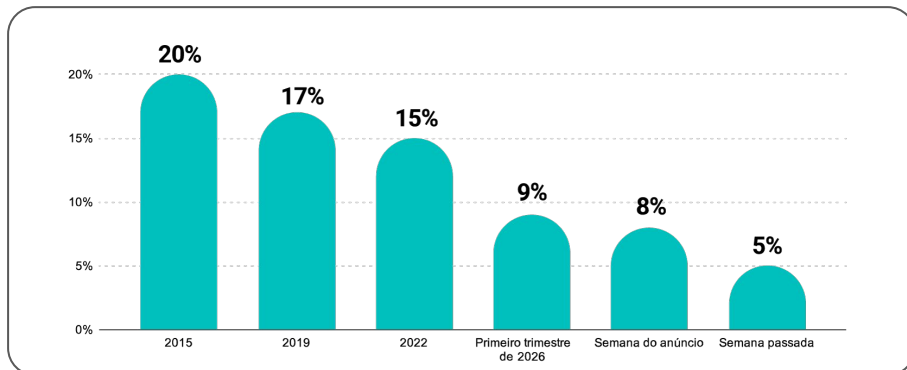

QUANTIDADE DE PAGAMENTO EM DINHEIRO

Redução de **20%** do pagamento em dinheiro, chegando a **5%** do total no ônibus.

Antes do anúncio o número médio era de **9%**.