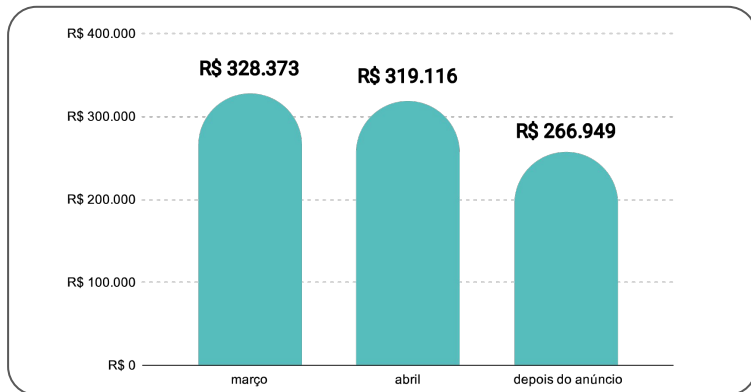

Redução de **20%** do pagamento em dinheiro, chegando a **5%** do total no ônibus.

Antes do anúncio o número médio era de **9%**.

PRIMEIRA SEMANA DEPOIS DO ANÚNCIO

- Fim da integração do cartão verde

QUANTIDADE DE CARTÕES VERDES COM INTEGRAÇÃO

Redução de 20% do uso de integração no cartão verde.

Uma redução maior é esperada nesta semana que antecede o fim da integração.

VALOR DE RECARGA NO CARTÃO VERDE

Redução de 19%

A mudança de comportamento indica que a população está migrando para o cartão identificado (preto).