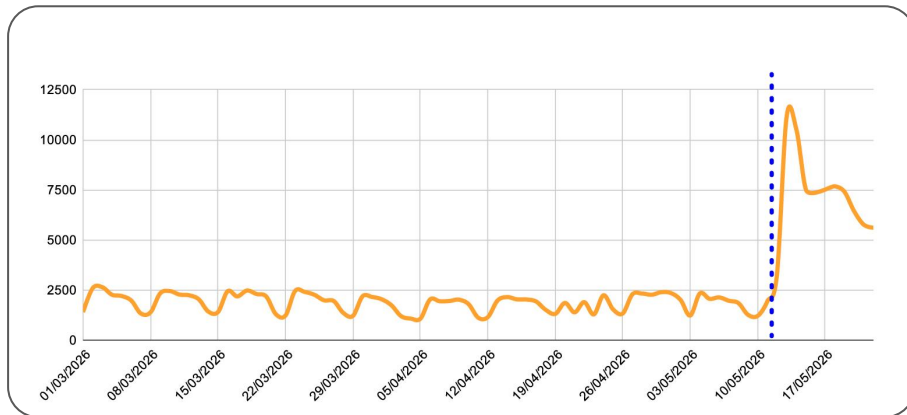

NOVAS FORMAS DE PAGAMENTO NO SISTEMA DOS ÔNIBUS MUNICIPAIS

Jaé

Maio/ 2026

LINHA 634 (Bananal x Saens Peña)

O serviço completou os cinco primeiros dias úteis de operação pela MOBI-Rio com redução de 20% do tempo de viagem. **Sem embarque mediante pagamento em dinheiro e sem transtornos ou reclamações.**

RESUMO DOS 5 PRIMEIROS DIAS ÚTEIS

VALIDAÇÃO JAÉ

VALIDAÇÃO RIOCARD (BUI)

TOTAL

9.403
embarques

330
embarques

9.733
passageiros por dia útil

PRIMEIRA SEMANA DEPOIS DO ANÚNCIO

- Pagamento digital no ônibus

QUANTIDADE DE NOVOS CADASTROS

Aumento significativo após o anúncio (**300%**). Pico de **12.000 cadastros em um único dia** e média de **7.000 de cadastros por dia**.

QUANTIDADE DE PAGAMENTO EM DINHEIRO