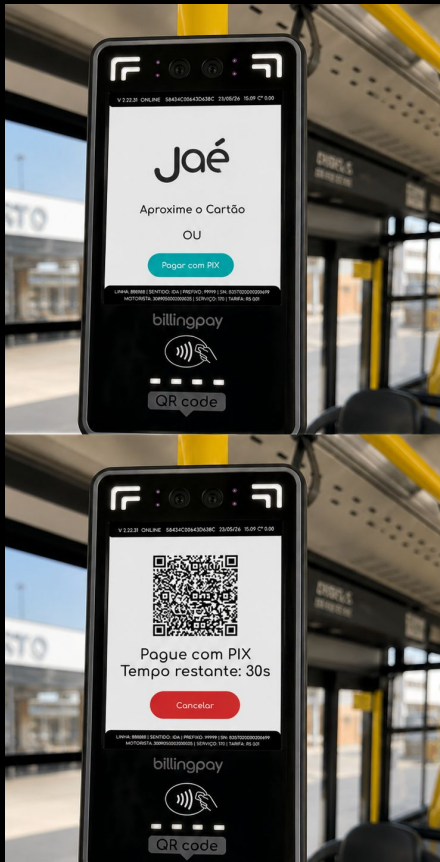

90

bilheterias
do sistema BRT

COMO ENCONTRAR OS PONTOS DE RECARGA

ACESSE:

jae.com.br

Como encontrar o ponto mais próximo

Lojas Jaé Pontos de Recarga

1 Acesse o site do Jaé, clique em "Lojas Jaé" ou "Pontos de recarga"

Como encontrar o ponto mais próximo

TODOS OS BAIROS

Consulte aqui os pontos de recarga Jaé

--- BAIRRO ---

Buscar

2 Escolha seu bairro e a loja ou o ponto de recarga mais próximo.

NOVA REDE DE VENDA • BANCAS DE JORNAL

A PARTIR DE TERÇA-FEIRA (26/05):

Implantação gradual para mais 700 pontos de venda de cartão Jaé

Cartão pré-carregado a R\$10

- Cartão R\$5
- Tarifa R\$5

O cartão pode ser recarregado após o uso e se o usuário preferir pode receber o valor do cartão de volta

PAGAMENTO VIA PIX, DÉBITO E CRÉDITO

PIX DIRETO NO VALIDADOR

- Usuário pressiona no validador um botão
- Validador mostra um QR CODE do pix
- Usuário usa o app do banco para pagar com PIX
- Catraca é liberada após a confirmação do pagamento