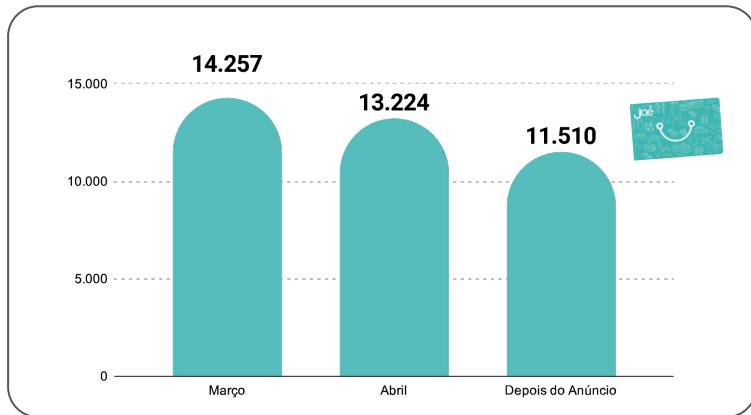

RESUMO DOS 5 PRIMEIROS DIAS ÚTEIS

VALIDAÇÃO JAÉ

VALIDAÇÃO RIOCARD (BUI)

TOTAL

9.403
embarques

330
embarques

9.733
passageiros por dia útil

PRIMEIRA SEMANA DEPOIS DO ANÚNCIO

- Pagamento digital no ônibus

QUANTIDADE DE NOVOS CADASTROS

Aumento significativo após o anúncio (**300%**). Pico de **12.000 cadastros em um único dia** e média de **7.000 de cadastros por dia**.

QUANTIDADE DE PAGAMENTO EM DINHEIRO

Redução de **20%** do pagamento em dinheiro, chegando a **5%** do total no ônibus.

Antes do anúncio o número médio era de **9%**.

PRIMEIRA SEMANA DEPOIS DO ANÚNCIO

- Fim da integração do cartão verde

QUANTIDADE DE CARTÕES VERDES COM INTEGRAÇÃO

Redução de 20% do uso de integração no cartão verde.

Uma redução maior é esperada nesta semana que antecede o fim da integração.

VALOR DE RECARGA NO CARTÃO VERDE

Redução de 19%

A mudança de comportamento indica que a população está migrando para o cartão identificado (preto).