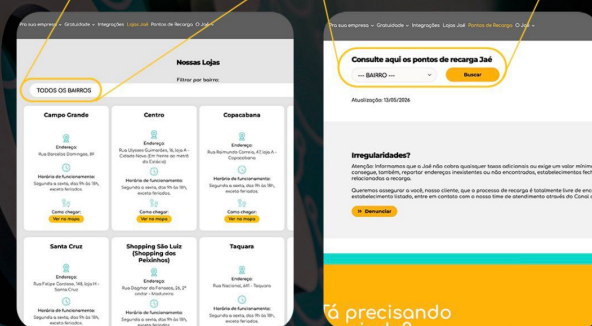

FORMAS DE RECARREGAR O JAÉ NO DINHEIRO

REDE ATUAL • ONDE RECARREGAR:

750

Pontos Credenciados
(diversos estabelecimentos
comerciais)

250

Máquinas de autoatendimento
(ATM) nas estações do BRT, VLT,
Metrô e aeroportos

90

bilheterias
do sistema BRT

COMO ENCONTRAR OS PONTOS DE RECARGA

ACESSE:

jae.com.br

Como encontrar o ponto mais próximo

Lojas Jaé Pontos de Recarga

1 Acesse o site do Jaé, clique em "Lojas Jaé" ou "Pontos de recarga"

Como encontrar o ponto mais próximo

TODOS OS BAIROS

Consulte aqui os pontos de recarga Jaé

--- BAIRRO ---

Buscar

2 Escolha seu bairro e a loja ou o ponto de recarga mais próximo.

NOVA REDE DE VENDA • BANCAS DE JORNAL