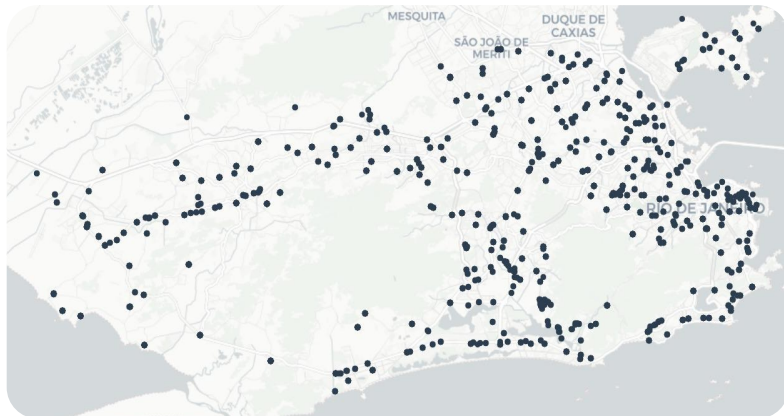

Lembrando que esse cartão NÃO deixará de funcionar.
Ele apenas passará a ser um cartão unitário - sem Bilhete Único Carioca (BUC) habilitado.

ONDE FAZER A RECARGA E COMPRA

MAPA COM OS 1.090 PONTOS ATUAIS

FORMAS DE RECARREGAR O JAÉ NO DINHEIRO

REDE ATUAL • ONDE RECARREGAR:

750

Pontos Credenciados
(diversos estabelecimentos
comerciais)

250

Máquinas de autoatendimento
(ATM) nas estações do BRT, VLT,
Metrô e aeroportos

Como encontrar o ponto mais próximo

TODOS OS BAIROS

Consulte aqui os pontos de recarga Jaé

--- BAIRRO ---

Buscar

2 Escolha seu bairro e a loja ou o ponto de recarga mais próximo.

NOVA REDE DE VENDA • BANCAS DE JORNAL